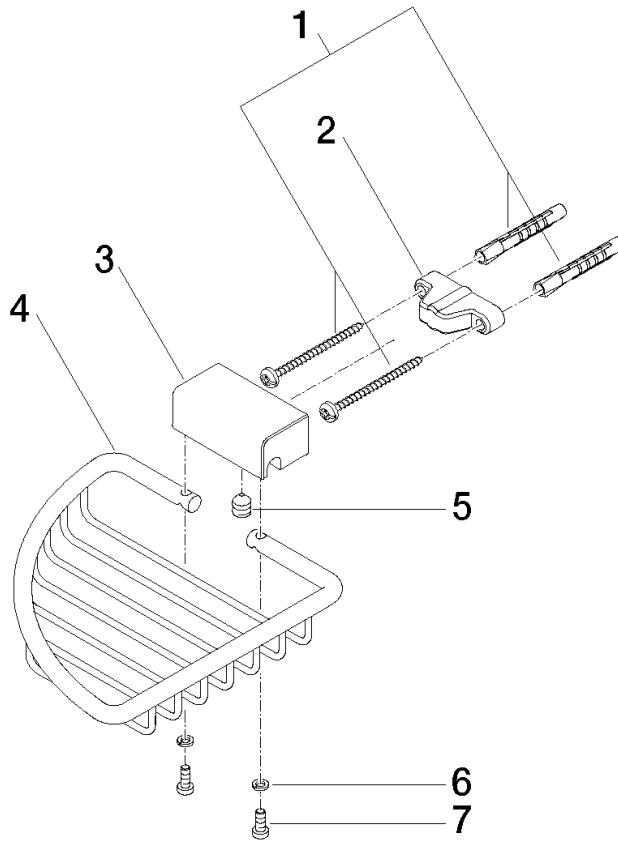

**Eckseifenkorb - Messing (23kt Gold)**

IMO

83 281 530

- Breite 150 mm
- Höhe 40 mm
- Ausladung 165 mm

Passt zu: IMO, LULU, MADISON, MEM, TARA, CL.1, LISSÉ, VAIA, META, CYO

	Messing (23kt Gold)	83 281 530-09
	Chrom	83 281 530-00
	Platin gebürstet	83 281 530-06
	Platin	83 281 530-08
	Dark Chrome	83 281 530-19
	Light Gold	83 281 530-26
	Light Gold gebürstet	83 281 530-27
	Messing gebürstet (23kt Gold)	83 281 530-28
	Schwarz matt	83 281 530-33
	Bronze gebürstet	83 281 530-42
	Champagne gebürstet (22kt Gold)	83 281 530-46
	Champagne (22kt Gold)	83 281 530-47
	Chrom gebürstet	83 281 530-93
	Dark Platinum gebürstet	83 281 530-99

83 281 530

mm [inches]

83 281 530

Ersatzteile für die  
anderen  
Oberflächenvarianten  
finden Sie hier:  
Chrom

**Ersatzteilstückliste**

Nr.	Artikelnummer	Benennung	Verbaumenge	Lieferzeit
1	05 30 31 025 00 90	Befestigungssatz	1	2
2	09 17 20 030 90	Halter	1	2
3	08 17 30 501-09	Halter	1	60
4	08 18 90 905-09	Korb	1	60
5	09 31 11 002 90	Stift	1	2
6	90 30 11 029 00 90	Scheibe	2	2
7	09 30 30 054 90	Schraube	2	2