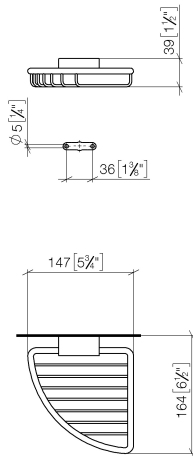

**Eckseifenkorb - Messing (23kt Gold)**

IMO

83 281 530

- Breite 150 mm
- Höhe 40 mm
- Ausladung 165 mm

Passt zu: IMO, LULU, MADISON, MEM, TARA, CL.1, LISSÉ, VAIA, META, CYO

	Messing (23kt Gold)	83 281 530-09
	Chrom	83 281 530-00
	Platin gebürstet	83 281 530-06
	Platin	83 281 530-08
	Dark Chrome	83 281 530-19
	Light Gold	83 281 530-26
	Light Gold gebürstet	83 281 530-27
	Messing gebürstet (23kt Gold)	83 281 530-28
	Schwarz matt	83 281 530-33
	Bronze gebürstet	83 281 530-42
	Champagne gebürstet (22kt Gold)	83 281 530-46
	Champagne (22kt Gold)	83 281 530-47
	Chrom gebürstet	83 281 530-93
	Dark Platinum gebürstet	83 281 530-99

83 281 530

mm [inches]

83 281 530

Ersatzteile für die  
anderen  
Oberflächenvarianten  
finden Sie hier:  
Chrom

**Ersatzteilstückliste**

Nr.	Artikelnummer	Benennung	Verbaumenge	Lieferzeit
1	05 30 31 025 00 90	Befestigungssatz	1	2
2	09 17 20 030 90	Halter	1	2
3	08 17 30 501-09	Halter	1	60
4	08 18 90 905-09	Korb	1	60
5	09 31 11 002 90	Stift	1	2
6	90 30 11 029 00 90	Scheibe	2	2
7	09 30 30 054 90	Schraube	2	2